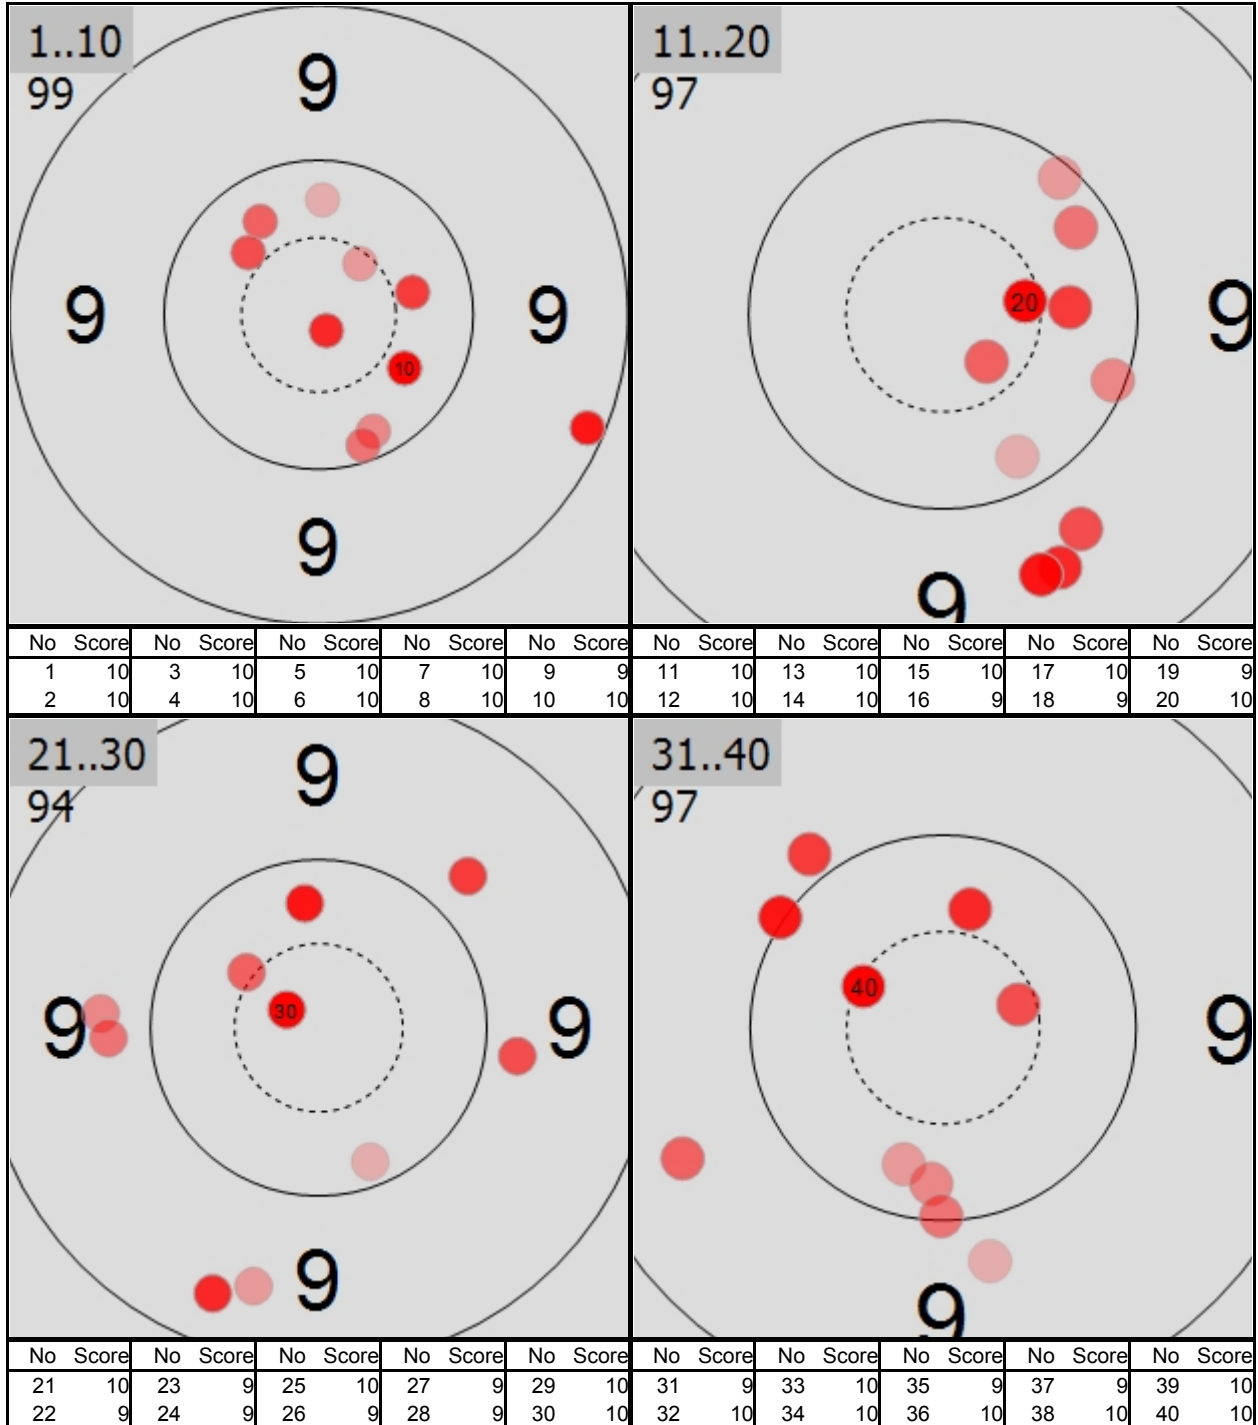

JARNÍ CENA DUKLY PLZEŇ

25m STANDARDNÍ PISTOLE

DUBOVÝ Jindřich DUK

Individual

567 - 11x Points

SAT 11 APR 2026 09:20

JARNÍ CENA DUKLY PLZEŇ

25m STANDARDNÍ PISTOLE